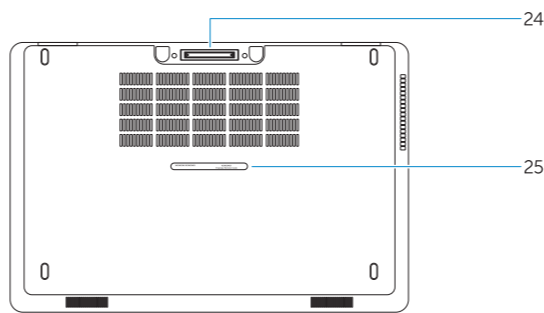

1. Σύνδεσμος δικτύου
2. Σύνδεσμος VGA
3. Σύνδεσμοι USB 3.0
4. Μικρόφωνα (προαιρετικά)
5. Κάμερα
6. Λυχνία κατάστασης κάμερας
7. Σύνδεσμος HDMI
8. Σύνδεσμος τροφοδοσίας
9. Μικρόφωνο
10. Κομπτί τροφοδοσίας
11. Σύνδεσμος USB 3.0 με PowerShare
12. Μονάδα ανάγνωσης καρτών μνήμης
13. Μονάδα ανάγνωσης έξυπνων καρτών χωρίς επαφές (προαιρετικά)

1. Conector de rede
2. Conector VGA
3. Entradas USB 3.0
4. Microfones (opcional)
5. Câmera
6. Luz de estado da câmara
7. Entrada HDMI
8. Conector de alimentação
9. Microfone
10. Botão de alimentação
11. Entrada USB 3.0 com PowerShare
12. Leitor de cartões de memória
13. Leitor de cartão inteligente sem contacto (contactless) (opcional)

14. Μονάδα ανάγνωσης δακτυλικών αποτυπωμάτων (προαιρετικά)
15. Λυχνία κατάστασης ασύρματης επικοινωνίας
16. Λυχνία κατάστασης μπαταρίας
17. Λυχνία δραστηριότητας σκληρού δίσκου
18. Λυχνία κατάστασης τροφοδοσίας
19. Ηχεία
20. Επιφάνεια αφής
21. Μονάδα ανάγνωσης έξυπνων καρτών (προαιρετικά)
22. Σύνδεσμος ακουστικών
23. Υποδοχή καλωδίου ασφαλείας
24. Σύνδεσμος σύνδεσης (προαιρετικά)
25. Ετικέτα εξυπηρέτησης

14. Leitor de impressões digitais (opcional)
15. Luz de estado da ligação sem fios
16. Luz de estado da bateria
17. Luz de actividade da unidade de disco rígido
18. Luz de estado de alimentação
19. Colunas
20. Painel táctil
21. Leitor de cartões inteligentes (opcional)
22. Conector para auscultadores
23. Ranhura do cabo de segurança
24. Conector da doca (opcional)
25. Etiqueta de serviço

1. Сетевой разъем
2. Разъем VGA
3. Разъемы USB 3.0
4. Микрофоны (заказываются дополнительно)
5. Камера
6. Индикатор состояния камеры
7. Разъем HDMI
8. Разъем питания
9. Микрофон
10. Кнопка питания
11. Разъем USB 3.0 с поддержкой функции PowerShare
12. Устройство чтения карт памяти
13. Устройство чтения бесконтактных смарт-карт (заказывается дополнительно)

14. קורא טביעות אצבעות (אופציונלי)
15. נורית מצב רשת אלחוטית
16. נורית מצב סוללה
17. נורית פעילות של כונן קשיח
18. נורית מצב מתח
19. רמקולים
20. משטח מגע
21. קורא כרטיסים חכמים (אופציונלי)
22. מחבר לדיבורית אישית
23. חריץ כבל אבטחה
24. מחבר עגינה (אופציונלי)
25. תווית תג שירות

14. Устройство для считывания отпечатков пальцев (заказывается дополнительно)
15. Индикатор состояния беспроводной сети
16. Индикатор состояния батареи
17. Индикатор активности жесткого диска
18. Световой индикатор состояния питания
19. Динамики
20. Сенсорная панель
21. Устройство чтения смарт-карт (заказывается дополнительно)
22. Разъем для наушников
23. Гнездо защитного кабеля
24. Разъем Dock (заказывается дополнительно)
25. Ярлык с меткой обслуживания

1. מחבר רשת
2. מחבר VGA
3. מחברי USB 3.0
4. מיקרופונים (אופציונלי)
5. מצלמה
6. נורית מצב מצלמה
7. מחבר HDMI
8. מחבר מתח
9. מיקרופון
10. לחצן הפעלה
11. מחבר USB 3.0 עם PowerShare
12. קורא כרטיסי זיכרון
13. קורא כרטיסים חכמים ללא מגע (אופציונלי)

© 2014 Dell Inc.

© 2014 Microsoft Corporation.

01G1P8A00

Printed in China.

Printed on recycled paper.

2014-07