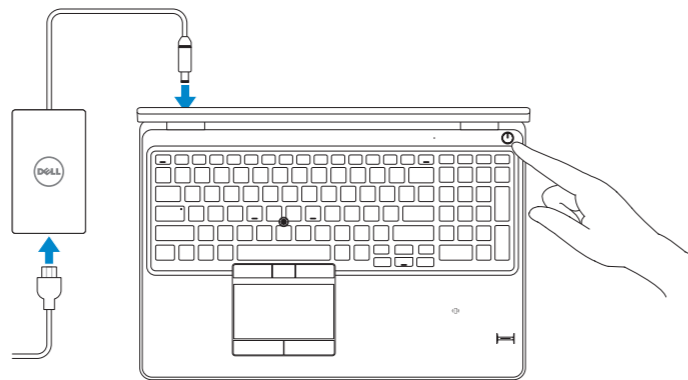

Latitude 15

5000 Series

Quick Start Guide

Οδηγός γρήγορης έναρξης

Guia de iniciação rápida

Краткое руководство по началу работы

מדריך התחלה מהירה

1 Connect the power adapter and turn on your computer

Συνδέστε τον προσαρμογέα ισχύος και ενεργοποιήστε τον υπολογιστή σας
Ligar o adaptador de corrente e ligar o computador
Подключите адаптер питания и включите компьютер
חבר את מתאם הזרם והפעל את המחשב

2 Finish Windows setup