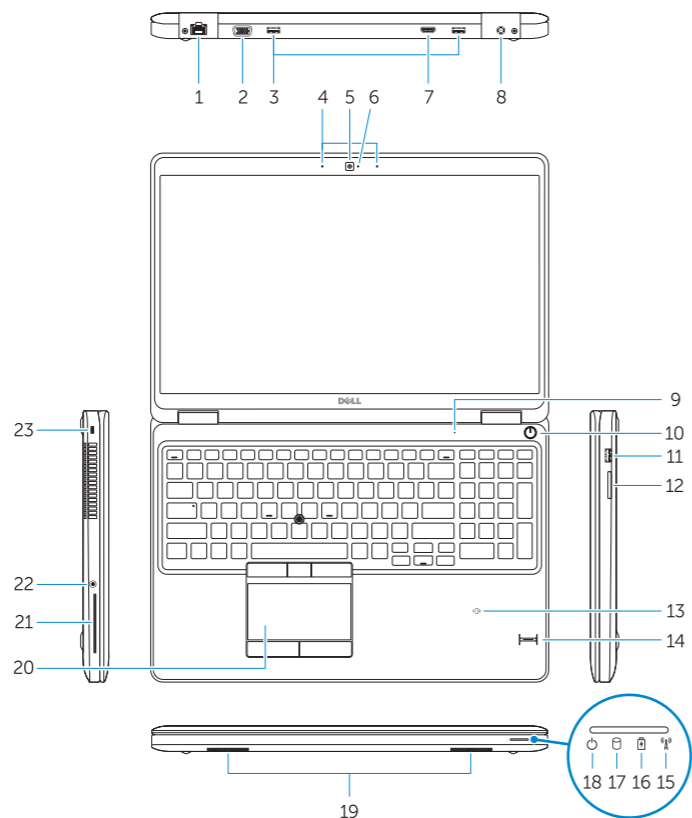

היקף הג

P37F001

Computer model

Μοντέλο υπολογιστή | Modelo do computador

Модель компьютера | מחשב דגל

Latitude 15-E5550/5550

Features

Δυνατότητες | Funcionalidades | Компоненты | תכונות

1. Network connector
2. VGA connector
3. USB 3.0 connectors
4. Microphones (optional)
5. Camera
6. Camera-status light
7. HDMI connector
8. Power connector
9. Microphone
10. Power button
11. USB 3.0 connector with PowerShare
12. Memory-card reader
13. Contactless smart-card reader (optional)
14. Fingerprint reader (optional)
15. Wireless-status light
16. Battery-status light
17. Hard-drive activity light
18. Power-status light
19. Speakers
20. Touchpad
21. Smart-card reader (optional)
22. Headset connector
23. Security-cable slot
24. Dock connector (optional)
25. Service-tag label