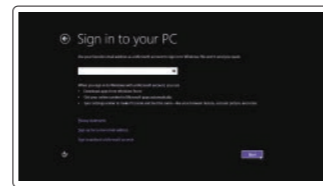

Συνδέστε τον προσαρμογέα ισχύος και ενεργοποιήστε τον υπολογιστή σας
Ligar o adaptador de corrente e ligar o computador
Подключите адаптер питания и включите компьютер
חבר את מתאם הזרם והפעל את המחשב

2 Finish Windows setup

Τελειώστε την εγκατάσταση των Windows
Concluir a configuração do Windows
Завершите установку Windows
הגדרת Windows הסתיימה

Enable security and updates

Ενεργοποιήστε τις ρυθμίσεις για την ασφάλεια και τις ενημερώσεις
Activar funcionalidades de segurança e actualizações
Включите службы обеспечения безопасности и автоматического обновления
אפשר אבטחה ועדכונים

Connect to your network

Συνδεθείτε στο δίκτυό σας
Estabelecer ligação à rede
Подключитесь к сети
התחבר לרשת

Sign in to your Microsoft account or create a local account

Συνδεθείτε στον λογαριασμό σας στη Microsoft ή δημιουργήστε τοπικό λογαριασμό
Iniciar sessão numa conta Microsoft ou criar uma conta local
Войдите в учетную запись Microsoft или создайте локальную учетную запись
היכנס לחשבון Microsoft שלך או צור חשבון מקומי